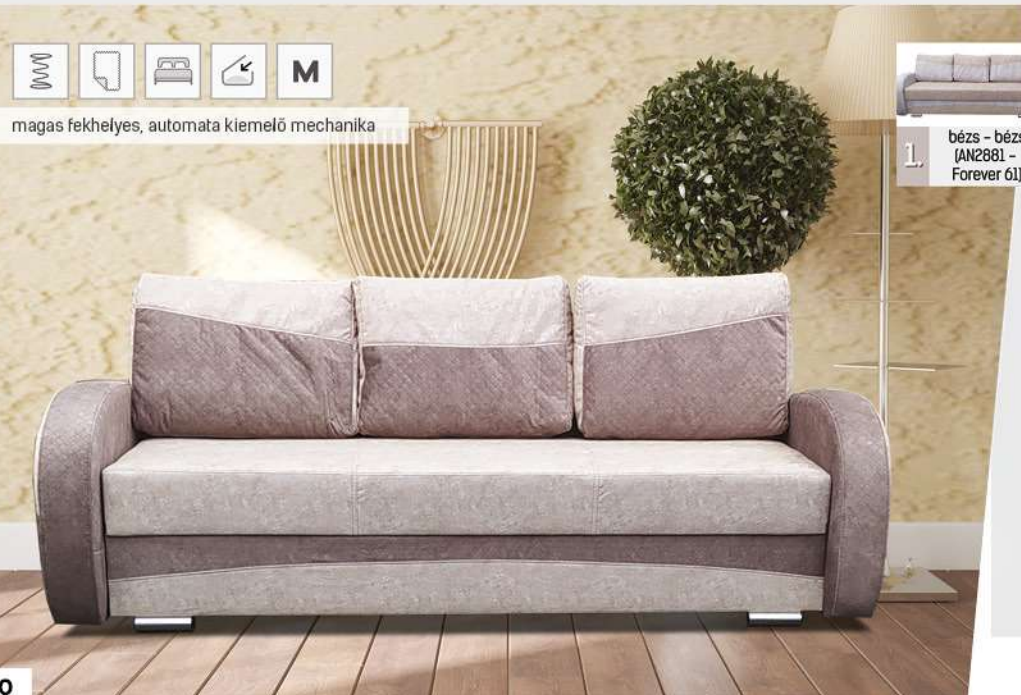

Méreték: külső méret: 230 x 91 cm, fekvőfelület: 190 x 140 cm, ülőmagasság: 49 cm, beülömlység (párnával): 55 cm, háttámla magasság: 76 cm

magas fekhelyes, automata kiemelő mechanika

1. bézs - bézs (AN2881 - Forever 61)