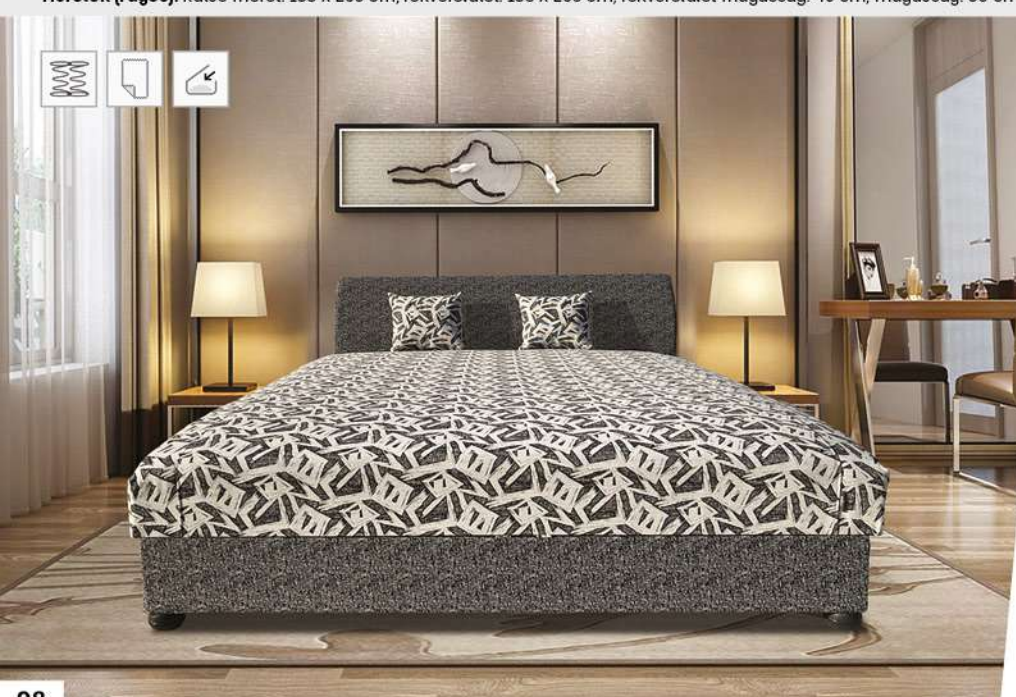

2. barna (Ablakos szürke - Ablakos üni)
3. szürke (Ablakos fekete - Ablakos üni)

CRISTELA

franciaágy

1. fehér (Ablakos fehér - Ablakos üni)