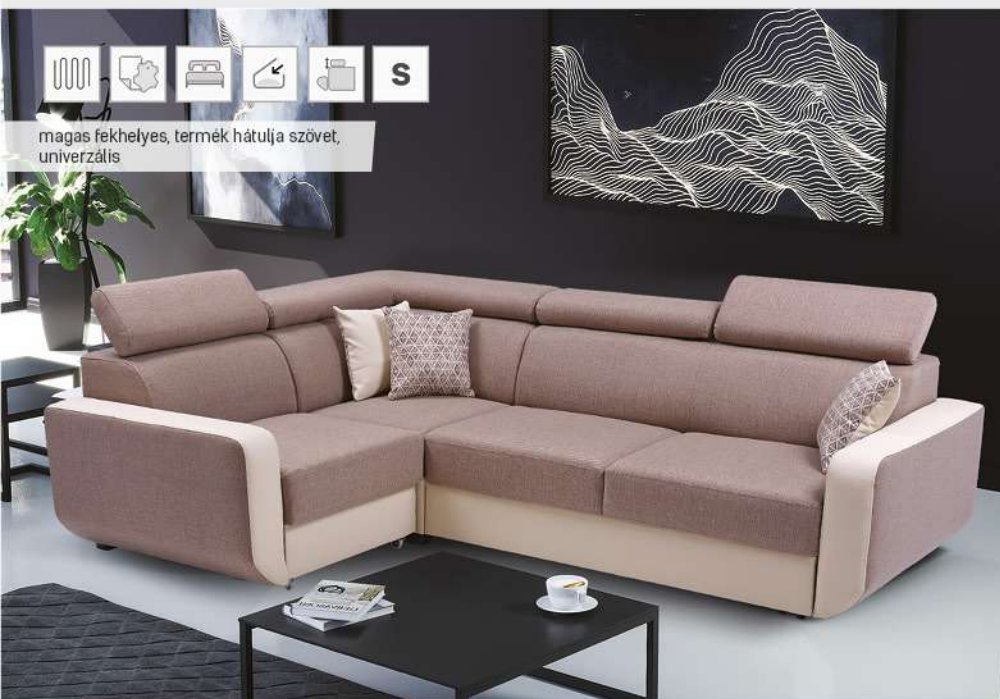

MONZA

sarokülő

balos állás

4. barna - barna (Inari 23 + Sawana 26)

Méret: külső méret: 235 x 179 cm, fekvőfelület: 130 x 202 cm, ülőmagasság: 40 cm, beülömlység (párnával): 60 cm, háttámla magasság: 72 cm

magas fekhelyes, termék hátulja szövet, univerzális