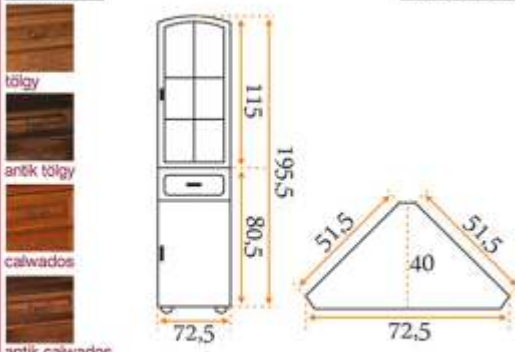

Színek: Méretek:

- Alsó rész (komód) 51.000,-Ft
- Felső rész (vitrin) 46.400,-Ft
- Tölgyfa front és korona
- Laminált bútortalap korpusz