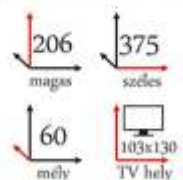

Méret

Tokylux 360 cm:  
**202.900,- Ft**

Dubalux 375 cm:  
**226.000,- Ft**

állítható láb  
 polctartó furatok  
**3D LED**  
 elemre szerelt  
**ABS** elzárás  
**18 mm** laminált forgácslap

Dubalux szekrény

Belső elrendezés

375 cm

Színek

katthult-nero

Méret

Dubalux 375 cm:  
**226.000,- Ft**

Versailles gardrób

**18 mm** laminált forgácsolap  
**ABS** előírás  
 polctartó turatók  
 elemre szerelhető  
 állítható láb