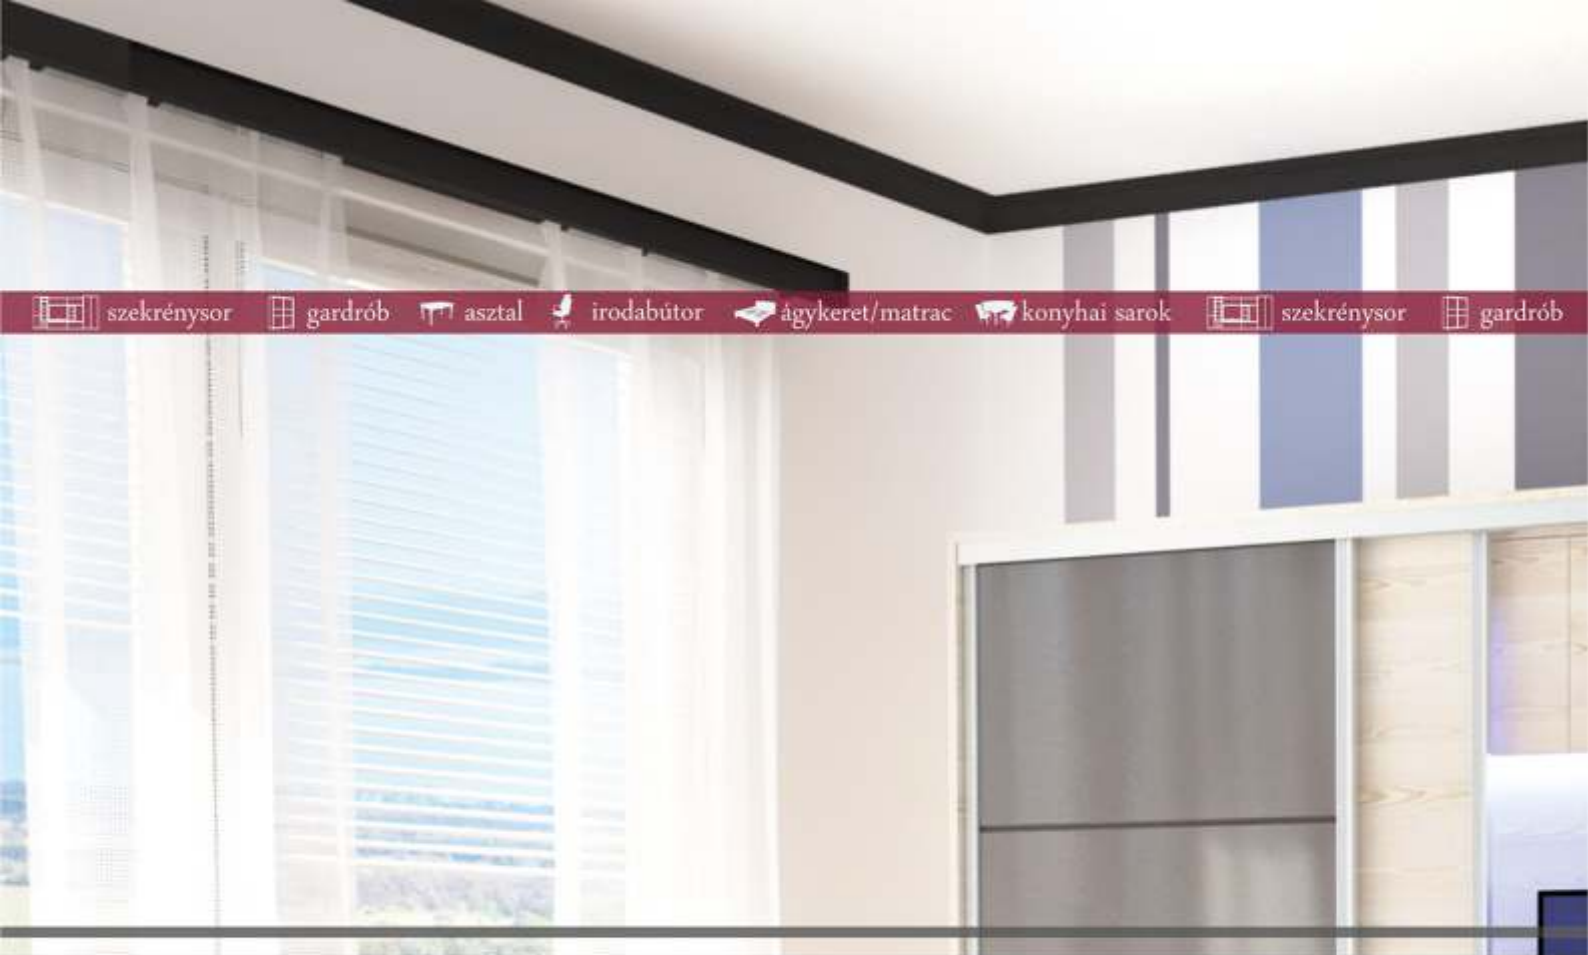

szekrény sor   gardrób   asztal   irodabútor   ágykeret/matrac   konyhai sarok   szekrény sor   gardrób