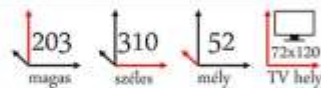

Oslo 310 cm:  
159.100,- Ft

310 cm

LED 18 mm  
eljárás  
laminált forgácslap

Belső elrendezés

Méretetek

Színek

fiókélő | korpusz-ajtó

**18 mm** laminált forgácsolap  
**ABS** elzárás  
 pótcaptató furatok  
 elemre szerelt  
**LED** világítás