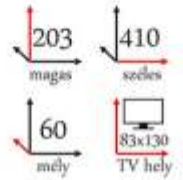

Méret

Tokylux 360 cm:
202.900,- Ft