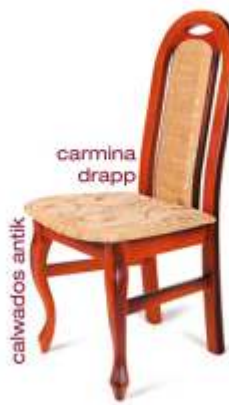

FÉLIX asztallal

Méretetek (cm)

41 | 100 | 39 | 47

Pácolt lakkozott bükkfa váz  
Szövet kárpit

lira 1

calwados

witi barna

calwados