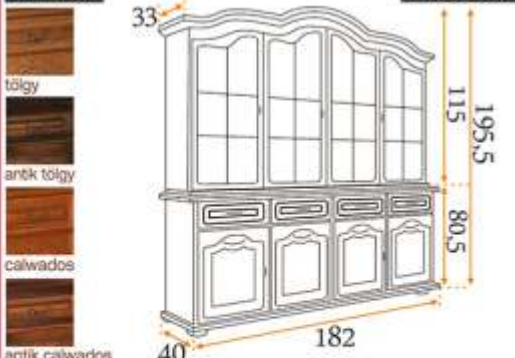

156.200,-Ft

3-as tálasó

Színek: Méretek:

- Alsó rész (komód) 103.700,-Ft
- Felső rész (vitrin) 86.600,-Ft
- Tölgyfa front és korona
- Laminált bútortalap korpusz