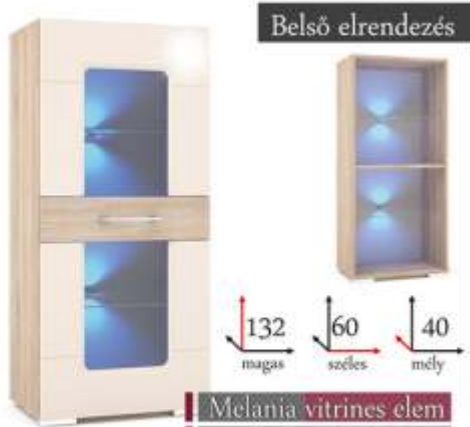

Melania tálaló

Melania vitrines elem
44.200,- Ft