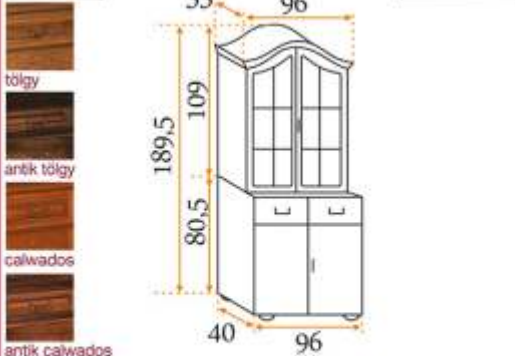

95.900,-Ft

Sarok tálasó

Színek: Méretek:

- Alsó rész (komód) 66.500,-Ft
- Felső rész (vitrin) 61.800,-Ft
- Tölgyfa front és korona
- Laminált bútortalap korpusz