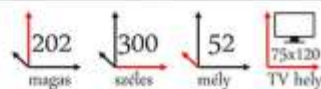

Corfu szekrénysor

Corfu 300 cm:
142.500,- Ft

300 cm

MAGASFENYŰ BETÉT

Corfu 300 cm:
187.500,- Ft

ABS 18 mm
eljárás
laminált forgácslap

Belső elrendezés

Méretetek

Színek

betét-fiókélő | korpusz-ajtó

Messina szekrénysor

Messina 400 cm:
183.200,- Ft

400 cm

Messina 355 cm:
181.600,- Ft

Messina 310 cm:
159.100,- Ft

LED 18 mm
eljárás
laminált forgácslap

Belső elrendezés

Méretetek

Színek

üveg keret | korpusz-ajtó

Oslo szekrénysor

Oslo 310 cm:
159.100,- Ft

310 cm

LED 18 mm
eljárás
laminált forgácslap

Belső elrendezés

Méretetek

Színek

fiókélő | korpusz-ajtó