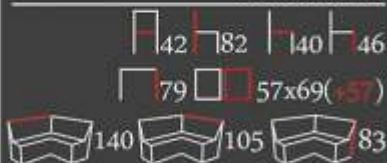

SZÖVET TÓNUS: - beige
- barna
- zöld
- narancs
- bordó

VÁZ: calwados éger

A felsorolásban szereplő bármilyen váz - kárpit kombináció kérhető. A szövetek mintázata, színárnyalata változó!

Méretek(cm):

- 18 mm-es laminált bútortalap
- 0,4 mm-es ABS élzárás
- felhajtható ülőrész (rakodórész)
- szövet kárpit

Attila konyhai sarkok

49.500,-^{Et}

Az ár a sarokülő+asztal+2db ülőkére vonatkozik, a termék csak egyben rendelhető!

jobbos/balos elrendezésben is összeállítható!