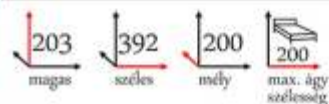

Messina 355 cm:  
181.600,- Ft

Messina 310 cm:  
159.100,- Ft

LED 18 mm  
eljárás  
laminált forgácslap

Belső elrendezés

Méretetek

Színek

üveg keret | korpusz-ajtó

Oslo szekrénysor

Oslo 310 cm:  
159.100,- Ft

310 cm

LED 18 mm  
eljárás  
laminált forgácslap

Belső elrendezés

Méretetek

Színek

fiókélő | korpusz-ajtó

**18 mm** laminált forgácsolap  
**ABS** elzárás  
 pótcaptató furatok  
 elemre szerelt  
**LED** világítás

Belső elrendezés

Méretetek

Színek

Jobbos-balos elrendezésben is összeállítható!

Nest 392x200 cm:  
**225.000,- Ft**

Nest áthidalós garnitúra

392x200 cm

**18 mm** laminált forgácsolap  
**ABS** elzárás  
 pótcaptató furatok  
 elemre szerelt

Belső elrendezés

Méretetek

Színek

Eryk 260 cm:  
**77.200,- Ft**

Eryk tanulótor

260 cm

**18/38 mm** laminált forgácsolap  
**ABS** elzárás  
 pótcaptató furatok  
 elemre szerelt  
 állítható láb

Méretetek